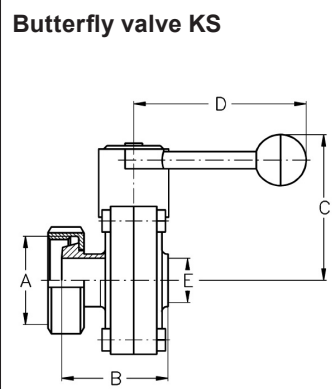

Butterfly valves / Food technique, Chemical technique

Art.No EUR Art.No EUR

DN	A	B	C	D	E	AISI304-VMQ		AISI316L-VMQ	
10	Rd 28x1/8"	74	79	105	10	440930	Enquiry	441030	Enquiry
15	Rd 34x1/8"	74	79	105	16	440931	Enquiry	441031	Enquiry
20	Rd 44x1/6"	76	79	105	20	440932	Enquiry	441032	Enquiry
25	Rd 52x1/6"	84	90	107	26	440933	219,80	441033	297,90
32	Rd 58x1/6"	92	92	107	32	440934	235,20	441034	305,40
40	Rd 65x1/6"	102	94	137	38	440935	241,60	441035	313,90
50	Rd 78x1/6"	106	101	137	50	440936	262,30	441036	339,40
65	Rd 95x1/6"	114	110	137	66	440937	343,90	441037	449,20
3"	Rd 104x1/6"	124	124	165	72,1	440907	538,50	441007	643,20
80	Rd 110x1/4"	134	123	167	81	440938	592,40	441038	643,20
100	Rd 130x1/4"	152	134	167	100	440939	612,50	441039	790,70
125	Rd 160x1/4"	180	168	248	125	440941	Enquiry	441041	Enquiry
150	Rd 190x1/4"	198	183	248	150	440942	Enquiry	441042	Enquiry

Actuators, gaskets etc. see chapter valves D1.2. DN10 - DN20 only with plastic handle.

DN	A	B	C	D	E	AISI304-VMQ		AISI316L-VMQ	
25	Rd 52x1/6"	62	89	107	26	441133	185,90	441233	241,60
32	Rd 58x1/6"	67	91	107	32	441134	197,80	441234	255,90
40	Rd 65x1/6"	76	94	137	38	441135	201,70	441235	262,40
50	Rd 78x1/6"	78	100	137	50	441136	216,40	441236	279,80
65	Rd 95x1/6"	82	109	137	66	441137	282,20	441237	364,90
3"	Rd 104x1/6"	92	124	165	72,1	441107	394,70	441207	505,70
80	Rd 110x1/4"	97	124	167	81	441138	394,50	441238	505,60
100	Rd 130x1/4"	108	135	167	100	441139	490,90	441239	631,80
125	Rd 160x1/4"	146	162	248	125	441141	Enquiry	441241	Enquiry
150	Rd 190x1/4"	161	177	248	150	441142	Enquiry	441242	Enquiry