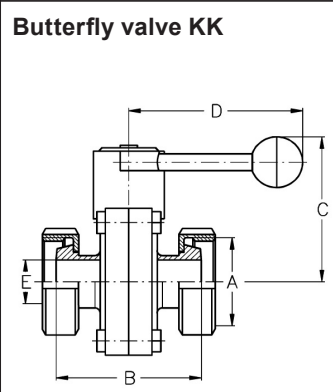

Butterfly valves / Food technique, Chemical technique

Art.No EUR Art.No EUR

DN	A	B	C	D	E	AISI304-VMQ		AISI316L-VMQ	
10	Rd 28x1/8"	74	79	105	10	440930	Enquiry	441030	Enquiry
15	Rd 34x1/8"	74	79	105	16	440931	Enquiry	441031	Enquiry
20	Rd 44x1/6"	76	79	105	20	440932	Enquiry	441032	Enquiry
25	Rd 52x1/6"	84	90	107	26	440933	219,80	441033	297,90
32	Rd 58x1/6"	92	92	107	32	440934	235,20	441034	305,40
40	Rd 65x1/6"	102	94	137	38	440935	241,60	441035	313,90
50	Rd 78x1/6"	106	101	137	50	440936	262,30	441036	339,40
65	Rd 95x1/6"	114	110	137	66	440937	343,90	441037	449,20
3"	Rd 104x1/6"	124	124	165	72,1	440907	538,50	441007	643,20
80	Rd 110x1/4"	134	123	167	81	440938	592,40	441038	643,20
100	Rd 130x1/4"	152	134	167	100	440939	612,50	441039	790,70
125	Rd 160x1/4"	180	168	248	125	440941	Enquiry	441041	Enquiry
150	Rd 190x1/4"	198	183	248	150	440942	Enquiry	441042	Enquiry

Actuators, gaskets etc. see chapter valves D1.2. DN10 - DN20 only with plastic handle.

DN	A	B	C	D	E	AISI304-VMQ		AISI316L-VMQ	
25	Rd 52x1/6"	62	89	107	26	441133	185,90	441233	241,60
32	Rd 58x1/6"	67	91	107	32	441134	197,80	441234	255,90
40	Rd 65x1/6"	76	94	137	38	441135	201,70	441235	262,40
50	Rd 78x1/6"	78	100	137	50	441136	216,40	441236	279,80
65	Rd 95x1/6"	82	109	137	66	441137	282,20	441237	364,90
3"	Rd 104x1/6"	92	124	165	72,1	441107	394,70	441207	505,70
80	Rd 110x1/4"	97	124	167	81	441138	394,50	441238	505,60
100	Rd 130x1/4"	108	135	167	100	441139	490,90	441239	631,80
125	Rd 160x1/4"	146	162	248	125	441141	Enquiry	441241	Enquiry
150	Rd 190x1/4"	161	177	248	150	441142	Enquiry	441242	Enquiry