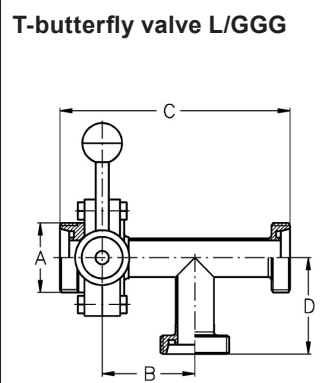

DN	A	B	C	D	AISI304-VMQ		AISI316L-VMQ	
25	Rd 52x1/6"	69	173	72	443033	Enquiry	443133	Enquiry
32	Rd 58x1/6"	75	184	77	443034	Enquiry	443134	Enquiry
40	Rd 65x1/6"	80	198	82	443035	Enquiry	443135	Enquiry
50	Rd 78x1/6"	89	218	93	443036	Enquiry	443136	Enquiry
65	Rd 95x1/6"	102	244	105	443037	Enquiry	443137	Enquiry
80	Rd 110x1/4"	115	280	115	443038	Enquiry	443138	Enquiry
100	Rd 130x1/4"	130	312	130	443039	Enquiry	443139	Enquiry
125	Rd 160x1/4"	300	533,5	233,5	443041	Enquiry	443141	Enquiry
150	Rd 190x1/4"	326	601	275	443042	Enquiry	443142	Enquiry

Actuators, gaskets etc. see chapter valves D1.2.